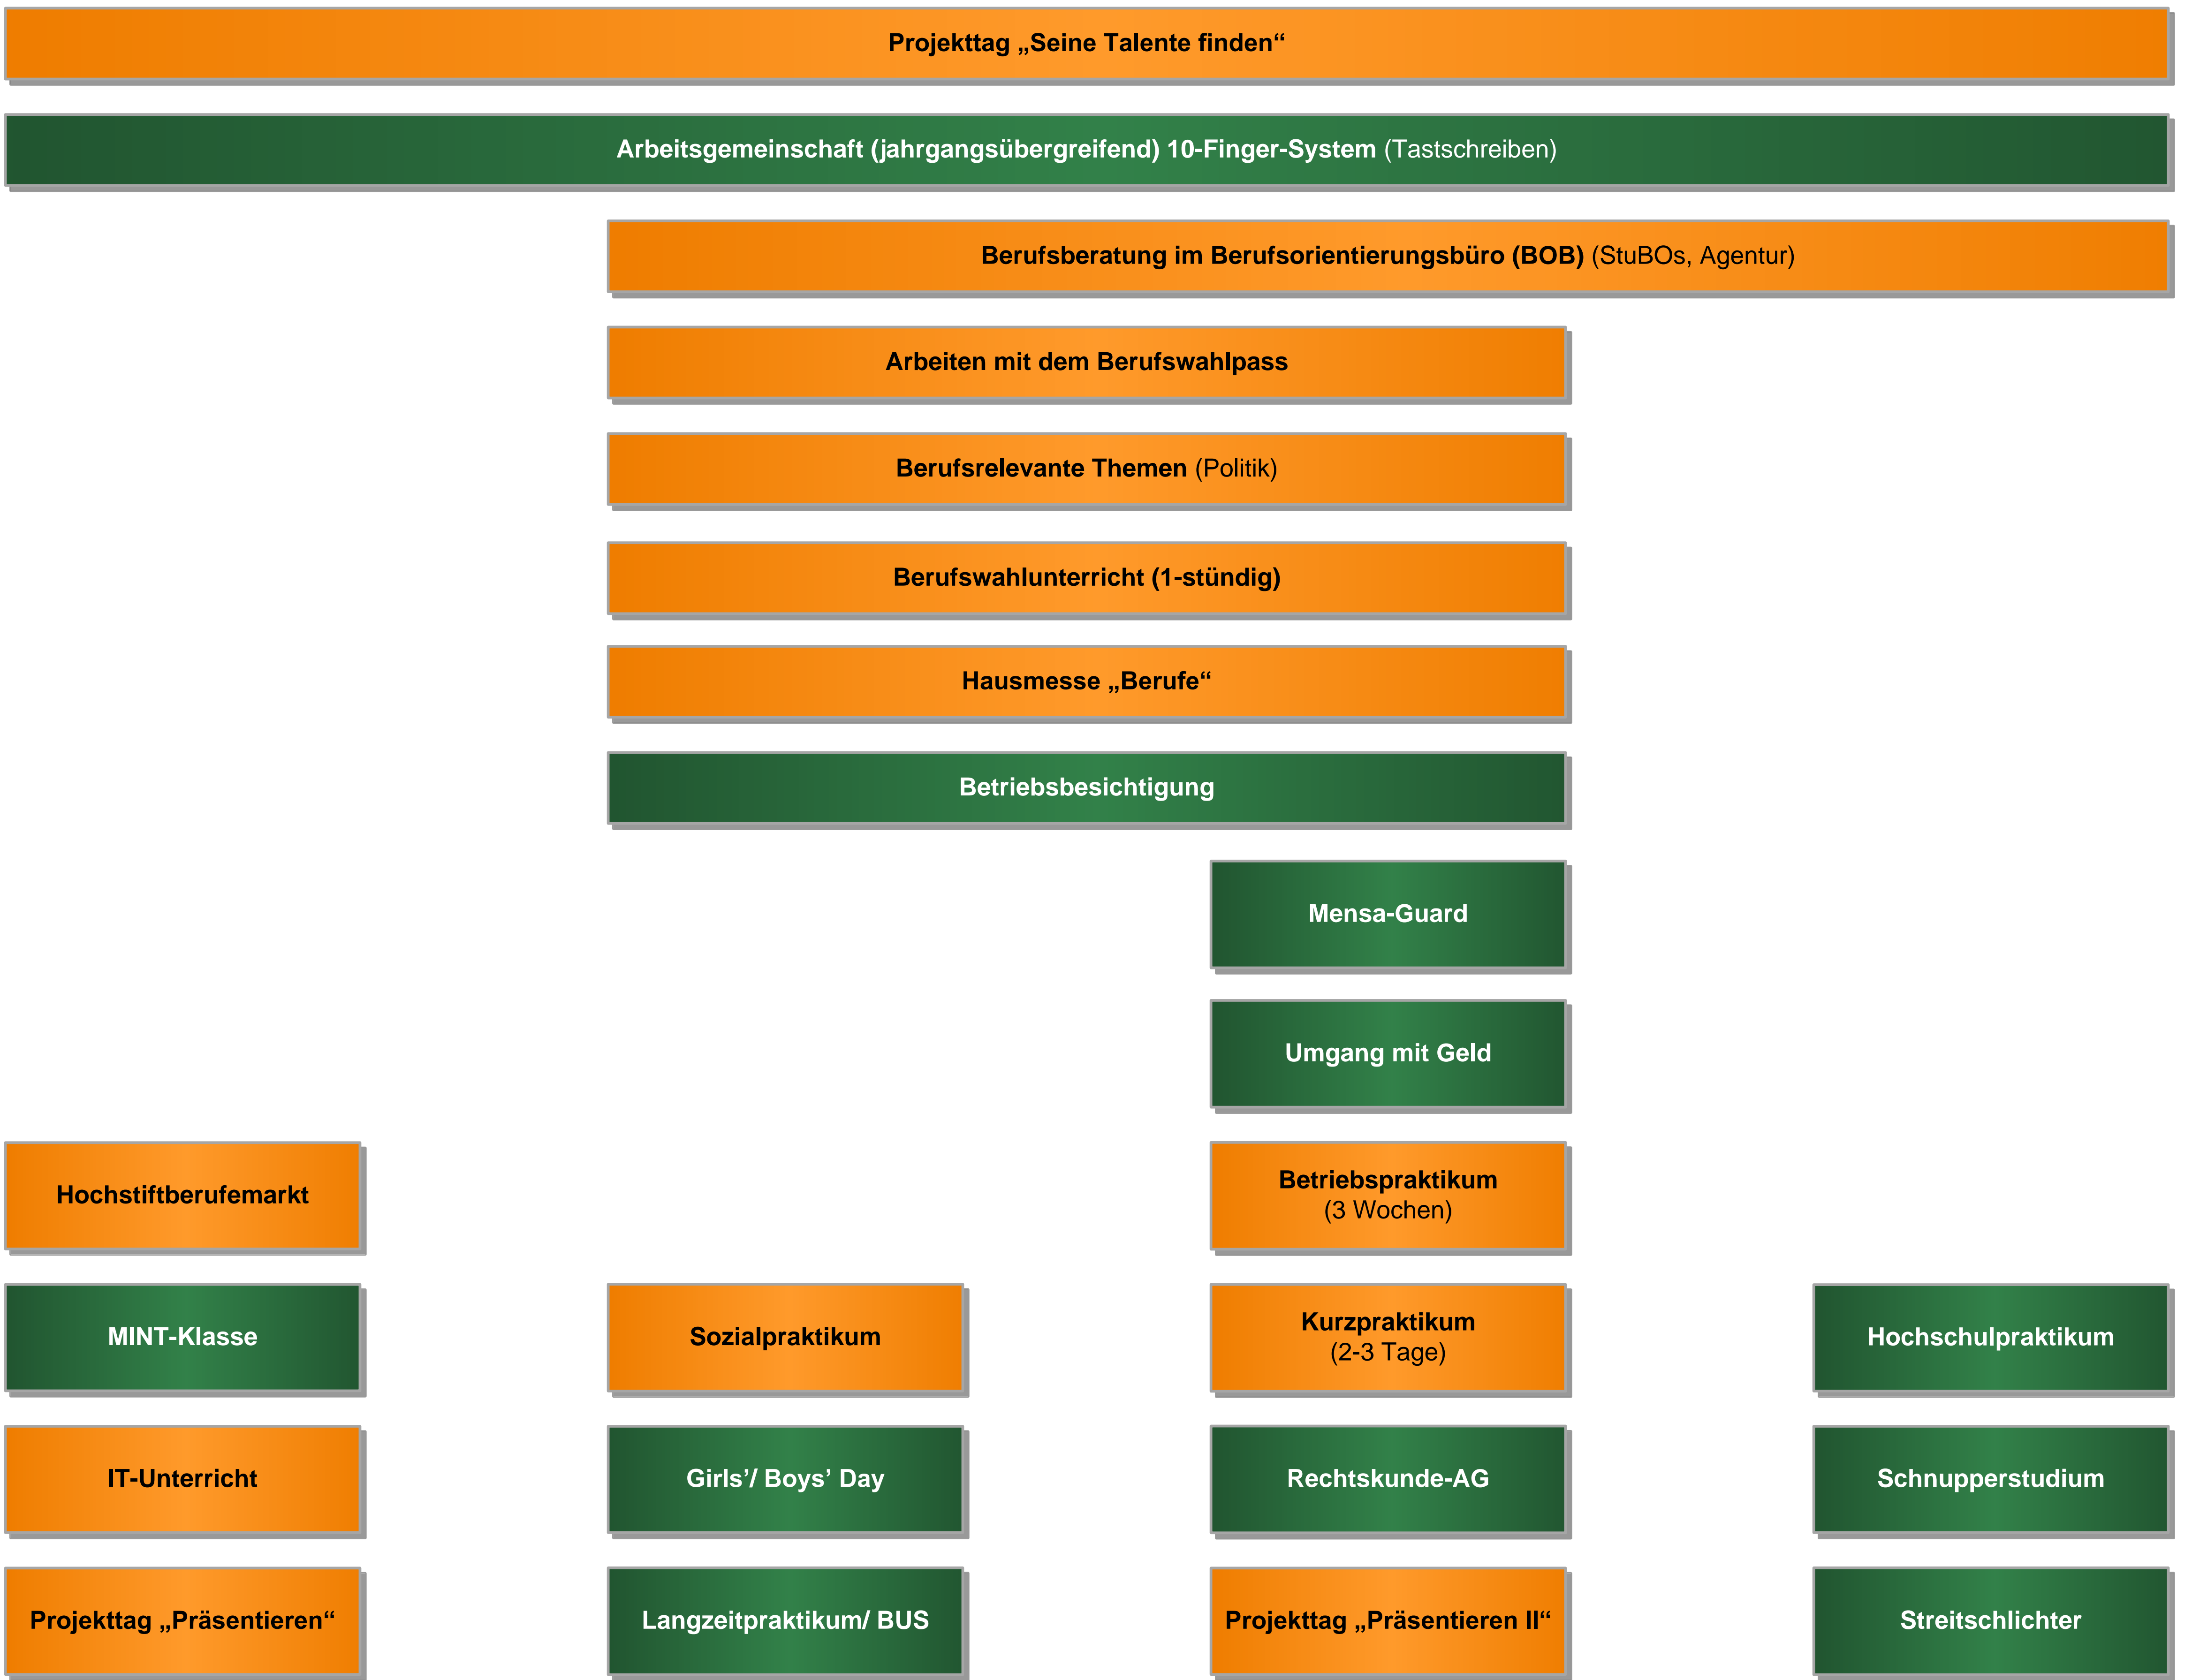

Lebens- und Berufsplanung an der Friedrich-Wilhelm-Weber-Realschule in Bad Driburg

Schule

Klasse 7

Klasse 8

Klasse 9

Klasse 10

Außerschulische Partner